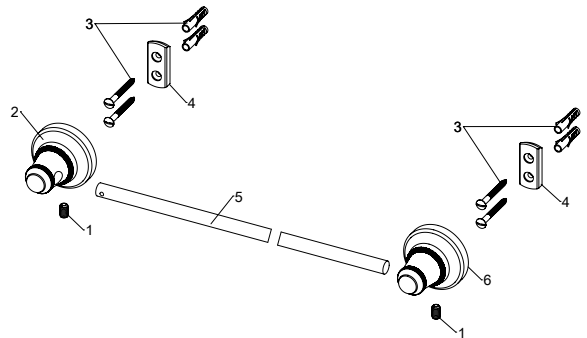

Retro

6220.11.13

Porte-serviette, 1 barre fixe, 600mm
Handdoekdrager, 1 vaste staaf, 600mm
Towel holder, 1 fixed rail, 600mm

RA0.V01