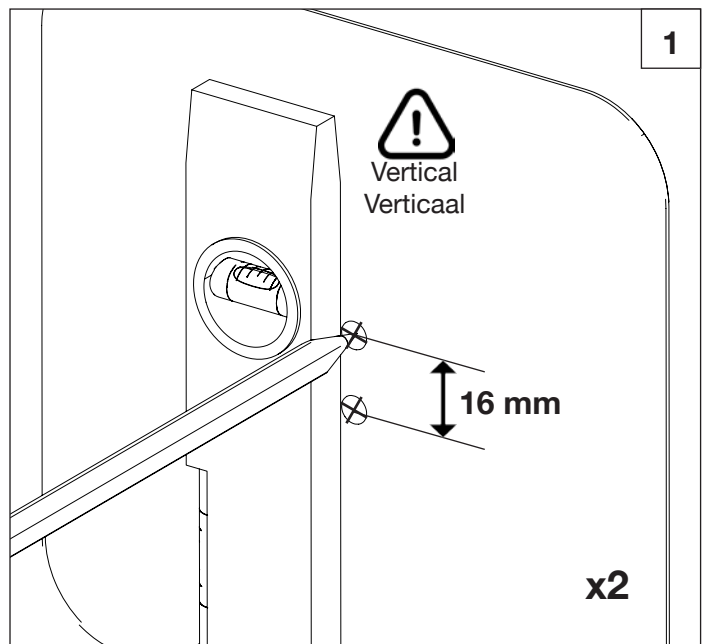

Retro

6220.11.13

Porte-serviette, 1 barre fixe, 600mm
Handdoekdrager, 1 vaste staaf, 600mm
Towel holder, 1 fixed rail, 600mm

RA0.V01