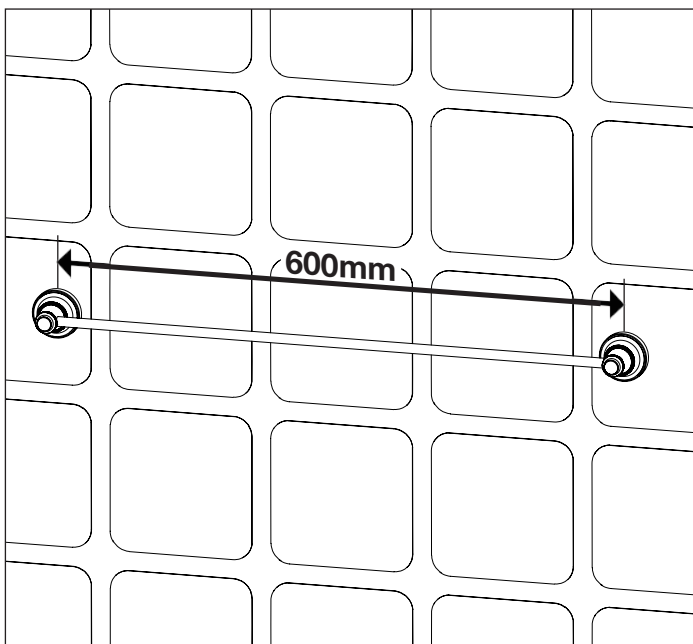

Retro

6220.11.13

Porte-serviette, 1 barre fixe, 600mm
Handdoekdrager, 1 vaste staaf, 600mm
Towel holder, 1 fixed rail, 600mm

RA0.V01